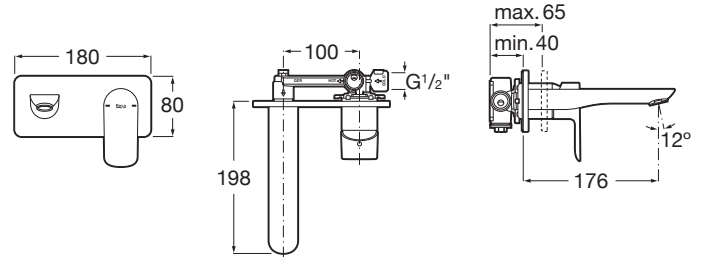

### CARACTERÍSTICAS

Mezclador monomando empotrable para lavabo. Para su instalación, es necesario completarlo con cuerpo empotrable universal (ver compatibilidades).

Desagüe no incluido

Lugar de instalación: Lavabo

Publication Status

Rosca de la toma de agua: 1/2"

Tipo de desagüe: Desagüe no incluido

Tipo de grifería: Monomando

Tipo de instalación: Empotrada

Evershine

SoftTurn®

COMPATIBLE

## Cala

Un diseño esbelto, formado por un cuerpo cilíndrico estilizado de tan solo 38 mm y una manecilla plana rectangular, en perfecta armonía con la forma del caño. En Cala, todos los elementos se combinan visualmente para crear la mejor proporción y estilo.