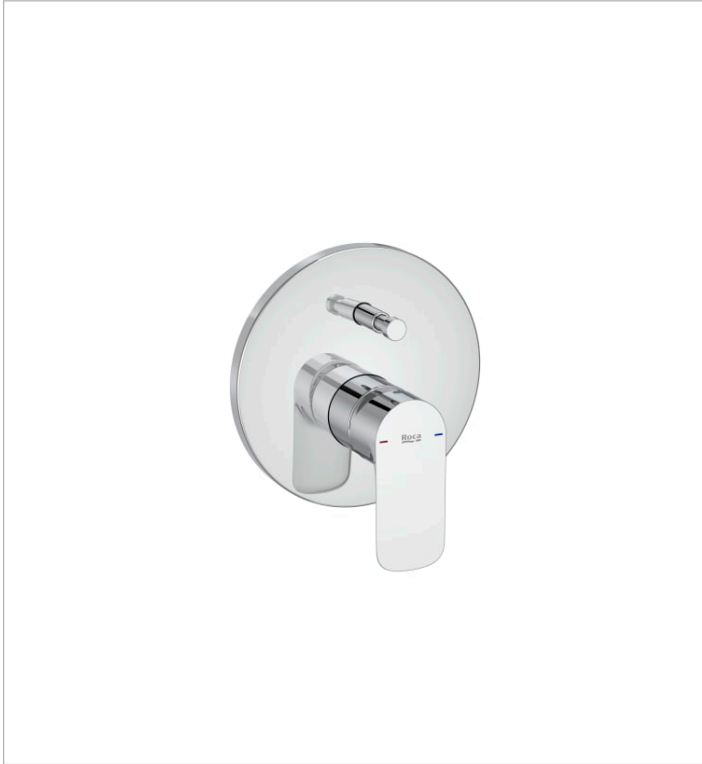

CALA

Mezclador monomando empotrable para bañoducha con inversor automático. Incluye subconjunto empotrable y rosetón

PVPR (IVA INCLUIDO)

257,73 €

DIBUJOS TÉCNICOS

CARACTERÍSTICAS

Ahorro de agua y energía

Inversor: Automático

Lugar de instalación: Bañera

Publication Status

Rosca de la toma de agua: 1/2"

Tipo de grifería: Monomando

Tipo de instalación: Empotrada

Evershine

SoftTurn®

COMPATIBLE

Flexible metálico anti-torsión universal de 1,70 m

5B2716C00

COMPATIBLE

Brazo de pared para rociador de 400 mm

5B0250..0

Rociador de pared o techo orientable de ABS cromado. No incluye kit/brazo soporte a pared / techo

5B2150C00

Cala

Un diseño esbelto, formado por un cuerpo cilíndrico estilizado de tan solo 38 mm y una manecilla plana rectangular, en perfecta armonía con la forma del caño. En Cala, todos los elementos se combinan visualmente para crear la mejor proporción y estilo.