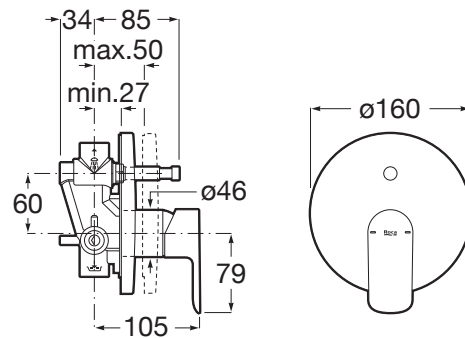

CALA

Mezclador monomando empotrable para bañoducha con inversor automático. Incluye subconjunto empotrable y rosetón

PVPR (IVA INCLUIDO)

257,73 €

DIBUJOS TÉCNICOS

CARACTERÍSTICAS

Ahorro de agua y energía

Inversor: Automático

Lugar de instalación: Bañera

Publication Status

Rosca de la toma de agua: 1/2"

Tipo de grifería: Monomando

Tipo de instalación: Empotrada

Evershine

SoftTurn®

COMPATIBLE

Flexible metálico anti-torsión universal de 1,70 m

5B2716C00

COMPATIBLE

Brazo de pared para rociador de 400 mm

5B0250..0

Rociador de pared o techo orientable de ABS cromado. No incluye kit/brazo soporte a pared / techo

5B2150C00

Cala

Un diseño esbelto, formado por un cuerpo cilíndrico estilizado de tan solo 38 mm y una manecilla plana rectangular, en perfecta armonía con la forma del caño. En Cala, todos los elementos se combinan visualmente para crear la mejor proporción y estilo.