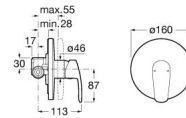

## CARACTERÍSTICAS

Acabado: Cromado

Lugar de instalación: Ducha

Posición del tirador: Lateral

Publication Status

Tipo de grifería: Monomando

Tipo de instalación: Empotrada

Evershine