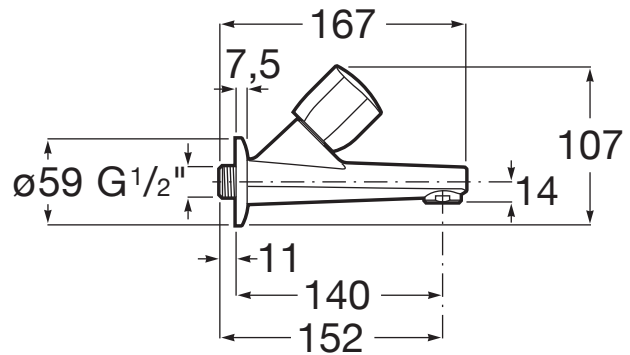

BRAVA

Grifo de pared para lavabo de agua caliente (índice rojo)

PVPR (IVA INCLUIDO)

47,31 €

DIBUJOS TÉCNICOS

CARACTERÍSTICAS

Acabado: Cromado

Desagüe no incluido

Lugar de instalación: Lavadero

Publication Status

Tipo de desagüe: Desagüe no incluido

Tipo de grifería: Bimando

Tipo de instalación: Mural

Evershine

Brava

Elementos diseñados para transgredir el tiempo y permanecer siempre vigentes a lo largo de los años, sin perder personalidad ni estilo. Esta colección es sencilla, cálida y fiable, capaz de adaptarse a todos los ambientes.