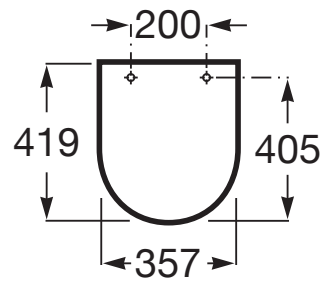

THE GAP

ROUND - Tapa y asiento para inodoro compacto con caída amortiguada

PVPR (IVA INCLUIDO)

142,78 €

DIBUJOS TÉCNICOS

CARACTERÍSTICAS

Adecuado para: Inodoro

Forma: Redonda

Material de las bisagras: Acero inoxidable

Publication Status

Tapa compacta / Asiento compacto

Cierre con caída amortiguada SoftClose®

COMPATIBLE

ROUND - Taza Rimless con salida dual para inodoro de tanque bajo compacto adosado a pared