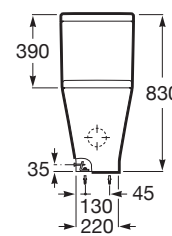

THE GAP

**ROUND - Taza altura confort adosada a pared para inodoro de tanque bajo**

MEDIDAS

Longitud	375 mm
Anchura	610 mm
Altura	830 mm

COLORES Y ACABADOS

00 Blanco

PVPR (IVA INCLUIDO)

**203,28 €**

DIBUJOS TÉCNICOS

CARACTERÍSTICAS

ROUND - Taza altura confort adosada a pared para inodoro de tanque bajo. Incluye codo de evacuación y juego de fijación.

Adosado a pared

Altura confort

Codo de evacuación incluido

Conjunto de fijaciones: Incluido

Forma: Redondo

Peso (Kg): 31

Publication Status

Roca Rimless®

Sistema de descarga: Arrastre

Tipo de instalación: De pie

Tipo de salida: Dual (vario)

## COMPATIBLE

ROUND - Cisterna de doble  
descarga 4,5/3 litros con  
alimentación inferior para  
inodoro

3410N0..0

ROUND - Cisterna de doble  
descarga 4,5/3 litros con  
alimentación lateral para  
inodoro