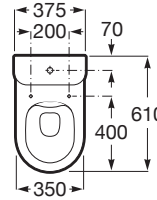

THE GAP

**ROUND - Taza altura confort adosada a pared para inodoro de tanque bajo**

MEDIDAS

Longitud	375 mm
Anchura	610 mm
Altura	830 mm

COLORES Y ACABADOS

00 Blanco

PVPR (IVA INCLUIDO)

**203,28 €**

DIBUJOS TÉCNICOS

CARACTERÍSTICAS

ROUND - Taza altura confort adosada a pared para inodoro de tanque bajo. Incluye codo de evacuación y juego de fijación.

Adosado a pared

Altura confort

Codo de evacuación incluido

Conjunto de fijaciones: Incluido

Forma: Redondo

Peso (Kg): 31

Publication Status

Roca Rimless®

Sistema de descarga: Arrastre

Tipo de instalación: De pie

Tipo de salida: Dual (vario)

## COMPATIBLE

ROUND - Cisterna de doble  
descarga 4,5/3 litros con  
alimentación inferior para  
inodoro

3410N0..0

ROUND - Cisterna de doble  
descarga 4,5/3 litros con  
alimentación lateral para  
inodoro