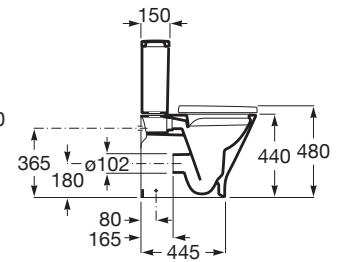

THE GAP

**ROUND - Taza altura confort adosada a pared para inodoro de tanque bajo**

MEDIDAS

Longitud	375 mm
Anchura	610 mm
Altura	830 mm

COLORES Y ACABADOS

00 Blanco

PVPR (IVA INCLUIDO)

**203,28 €**

DIBUJOS TÉCNICOS

CARACTERÍSTICAS

ROUND - Taza altura confort adosada a pared para inodoro de tanque bajo. Incluye codo de evacuación y juego de fijación.

Adosado a pared

Altura confort

Codo de evacuación incluido

Conjunto de fijaciones: Incluido

Forma: Redondo

Peso (Kg): 31

Publication Status

Roca Rimless®

Sistema de descarga: Arrastre

Tipo de instalación: De pie

Tipo de salida: Dual (vario)

## COMPATIBLE

ROUND - Cisterna de doble  
descarga 4,5/3 litros con  
alimentación inferior para  
inodoro

3410N0..0

ROUND - Cisterna de doble  
descarga 4,5/3 litros con  
alimentación lateral para  
inodoro