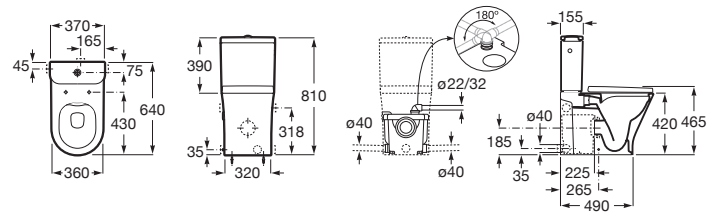

THE GAP

ROUND D-Trit - Inodoro completo compacto adosado a pared con triturador sanitario integrado

MEDIDAS

Longitud	370 mm
Anchura	640 mm
Altura	810 mm

COLORES Y ACABADOS

00 Blanco

PVPR (IVA INCLUIDO)

1004,30 €

DIBUJOS TÉCNICOS

CARACTERÍSTICAS

Pack inodoro completo compacto adosado a pared con tanque, taza rimless con triturador sanitario integrado y asiento y tapa de Supralit® de caída amortiguada. Incluye juego de fijación, bridas, conectores hidráulicos y tapas laterales. Incorpora tres tomas de agua auxiliares para lavabo, bidé u otros elementos del baño. Necesita conexión eléctrica (opción interna a pared o externa).

Adosado a pared

Codo de evacuación incluido

Conjunto de fijaciones: Incluido

Forma: Redondo

Peso (Kg): 53

Publication Status

Roca Rimless®

Sistema de descarga: Arrastre