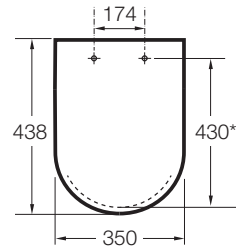

DEBBA

SQUARE - Tapa y asiento de Supralit® para inodoro con caída amortiguada

PVPR (IVA INCLUIDO)

124,63 €

DIBUJOS TÉCNICOS

CARACTERÍSTICAS

Tapa y asiento de Supralit® para inodoro con caída amortiguada con bisagras de acero inoxidable.

Adecuado para: Inodoro

Forma: Cuadrada

Fácil extracción

Material de las bisagras: Latón cromado

Supralit®

Cierre con caída amortiguada SoftClose®

EasyClean®

Material antibacteriano

COMPATIBLE

SQUARE - Taza con salida horizontal para inodoro de tanque bajo

342997..0

SQUARE - Taza con salida vertical para inodoro de tanque bajo

342998..0

SQUARE - Taza suspendida con salida horizontal

346997..0

SQUARE - Taza adosada a pared con salida dual para inodoro de tanque alto, tanque empotrable o fluxor

347996..0

Debba

Colección con una completa gama de soluciones y un diseño sobrio y actual que se adapta a cualquier espacio de baño.