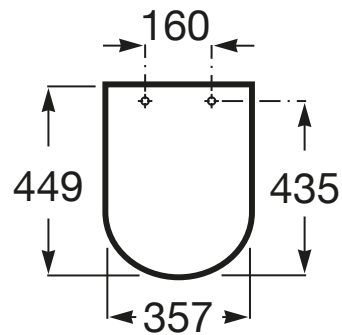

Cierre con caída amortiguada SoftClose®

Material antibacteriano