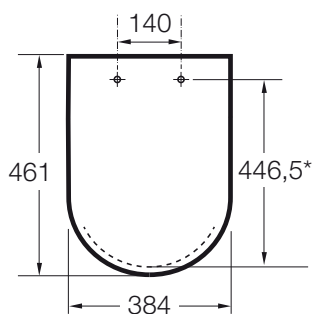

BEYOND

Tapa y asiento de SUPRALIT® para inodoro con caída amortiguada

PVPR (IVA INCLUIDO)

199,65 €

DIBUJOS TÉCNICOS

CARACTERÍSTICAS

Adecuado para: Inodoro

EasyFix®

COMPATIBLE

Taza Rimless adosada a pared con salida dual para inodoro de tanque bajo

3420B9..0

Taza suspendida Rimless con salida horizontal

3460B7..0

Taza Rimless adosada a pared con salida dual para inodoro de tanque alto, tanque empotrable o fluxor