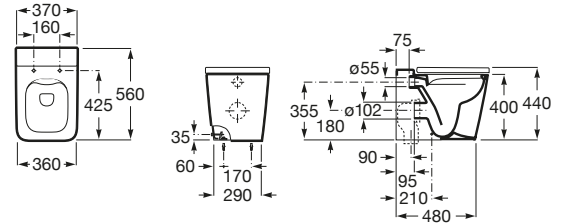

INSPIRA

**SQUARE - Taza Rimless adosada a pared con salida dual para inodoro de tanque alto, tanque empotrable o fluxor. Incluye juego de fijación.**

MEDIDAS

Longitud	360 mm
Anchura	560 mm
Altura	400 mm

COLORES Y ACABADOS

PVPR (IVA INCLUIDO)

**566,28 €**

DIBUJOS TÉCNICOS

CARACTERÍSTICAS

SQUARE - Taza Rimless adosada a pared con salida dual para tanque alto, tanque empotrable o fluxor. Incluye juego de fijación.

Adosado a pared

Conjunto de fijaciones: Incluido

Forma: Cuadrado

Jet de descarga

Peso (Kg): 38

Roca Rimless®

Sistema de descarga: Arrastre

Tipo de brida: Cerrada

Tipo de instalación: De pie

Tipo de salida: Dual (vario)

**INCLUYE**

SQUARE - Inodoro Rimless adosado a pared con salida dual (incluye taza y tapa amortiguada)

Z34753..0

**COMPATIBLE**

SQUARE - Tapa y asiento de SUPRALIT® para inodoro con caída amortiguada