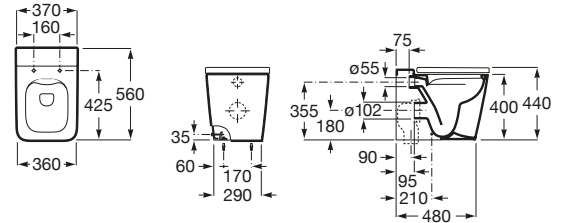

INSPIRA

SQUARE - Taza Rimless adosada a pared con salida dual para inodoro de tanque alto, tanque empotrable o fluxor. Incluye juego de fijación.

MEDIDAS

Longitud	360 mm
Anchura	560 mm
Altura	400 mm

COLORES Y ACABADOS

PVPR (IVA INCLUIDO)

566,28 €

DIBUJOS TÉCNICOS

CARACTERÍSTICAS

SQUARE - Taza Rimless adosada a pared con salida dual para tanque alto, tanque empotrable o fluxor. Incluye juego de fijación.

Adosado a pared

Conjunto de fijaciones: Incluido

Forma: Cuadrado

Jet de descarga

Peso (Kg): 38

Roca Rimless®

Sistema de descarga: Arrastre

Tipo de brida: Cerrada

Tipo de instalación: De pie

Tipo de salida: Dual (vario)

INCLUYE

SQUARE - Inodoro Rimless adosado a pared con salida dual (incluye taza y tapa amortiguada)

Z34753..0

COMPATIBLE

SQUARE - Tapa y asiento de SUPRALIT® para inodoro con caída amortiguada

801532..B

BASIC TANK ONE COMPACT - Cisterna empotrable compacta con doble descarga para inodoro de tanque alto o empotrable