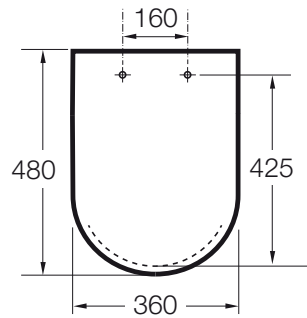

INSPIRA

**SQUARE - Tapa y asiento de SUPRALIT® para inodoro con caída amortiguada**

PVPR (IVA INCLUIDO)

**245,63 €**

DIBUJOS TÉCNICOS

CARACTERÍSTICAS

SQUARE - Tapa y asiento de SUPRALIT® para inodoro con caída amortiguada.

Adecuado para: Inodoro

EasyFix®

Forma: Cuadrada

Material de las bisagras: Latón cromado

Supralit®

Cierre con caída amortiguada SoftClose®

EasyClean®

Material antibacteriano