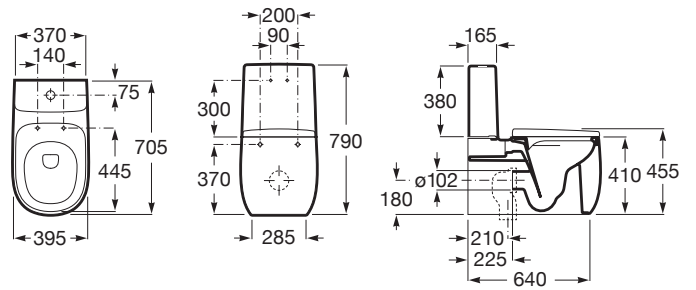

BEYOND

Cisterna de doble descarga 4,5/3L con alimentación inferior para inodoro

MEDIDAS

Longitud	370 mm
Anchura	165 mm
Altura	380 mm

COLORES Y ACABADOS

PVPR (IVA INCLUIDO)

**798,60 €**

DIBUJOS TÉCNICOS

CARACTERÍSTICAS

Cisterna de doble descarga 4,5/3L con alimentación inferior para inodoro. Incluye sistema de fijación, mecanismo de alimentación y mecanismo de descarga.

Conjunto de fijaciones: Incluido

Posición de la toma de agua: Inferior derecho

Tipo de descarga

Tipo de descarga: Doble descarga 3/4,5 litros

**COMPATIBLE**

Taza Rimless adosada a pared con salida dual para inodoro de tanque bajo

3420B9..0