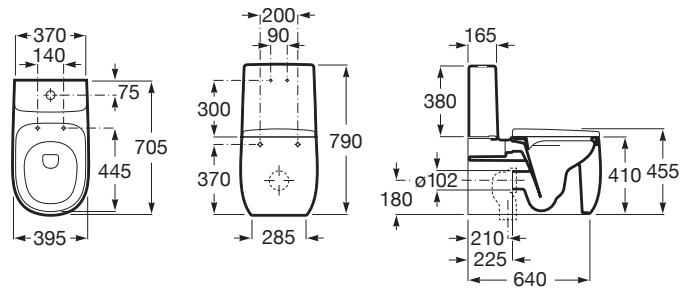

BEYOND

Taza Rimless adosada a pared con salida dual para inodoro de tanque bajo

MEDIDAS

Longitud	395 mm
Anchura	705 mm
Altura	790 mm

COLORES Y ACABADOS

62 Blanco mate

PVPR (IVA INCLUIDO)

1086,58 €

DIBUJOS TÉCNICOS

CARACTERÍSTICAS

Taza Rimless adosada pared con salida dual para inodoro de tanque bajo.

Incluye sistema de fijación.

Adosado a pared

Codo de evacuación incluido

Conjunto de fijaciones: Incluido

Forma: Soft

Roca Rimless®

Sistema de descarga: Arrastre

Tipo de instalación: De pie

Tipo de salida: Dual (vario)

COMPATIBLE

Cisterna de doble descarga
4,5/3L con alimentación
inferior para inodoro

3410B1..0