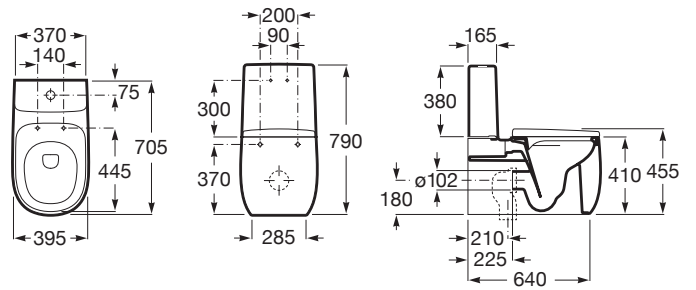

BEYOND

Cisterna de doble descarga 4,5/3L con alimentación inferior para inodoro

MEDIDAS

Longitud	370 mm
Anchura	165 mm
Altura	380 mm

COLORES Y ACABADOS

PVPR (IVA INCLUIDO)

798,60 €

DIBUJOS TÉCNICOS

CARACTERÍSTICAS

Cisterna de doble descarga 4,5/3L con alimentación inferior para inodoro. Incluye sistema de fijación, mecanismo de alimentación y mecanismo de descarga.

Conjunto de fijaciones: Incluido

Posición de la toma de agua: Inferior derecho

Tipo de descarga

Tipo de descarga: Doble descarga 3/4,5 litros

COMPATIBLE

Taza Rimless adosada a pared con salida dual para inodoro de tanque bajo

3420B9..0

Beyond