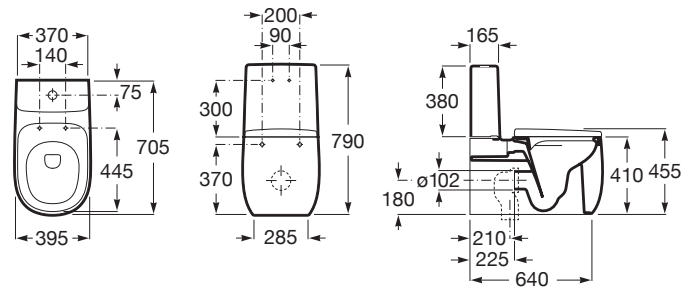

BEYOND

Cisterna de doble descarga 4,5/3L con alimentación inferior para inodoro

MEDIDAS

Longitud	370 mm
Anchura	165 mm
Altura	380 mm

COLORES Y ACABADOS

PVPR (IVA INCLUIDO)

798,60 €

DIBUJOS TÉCNICOS

CARACTERÍSTICAS

Cisterna de doble descarga 4,5/3L con alimentación inferior para inodoro. Incluye sistema de fijación, mecanismo de alimentación y mecanismo de descarga.

Conjunto de fijaciones: Incluido

Posición de la toma de agua: Inferior derecho

Tipo de descarga

Tipo de descarga: Doble descarga 3/4,5 litros

COMPATIBLE

Taza Rimless adosada a pared con salida dual para inodoro de tanque bajo

3420B9..0

Beyond