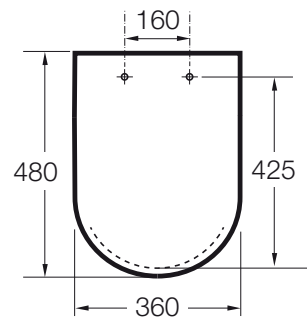

INSPIRA

**SQUARE - Tapa y asiento de SUPRALIT® para inodoro con caída amortiguada**

PVPR (IVA INCLUIDO)

**245,63 €**

DIBUJOS TÉCNICOS

CARACTERÍSTICAS

SQUARE - Tapa y asiento de SUPRALIT® para inodoro con caída amortiguada.

Adecuado para: Inodoro

EasyFix®

Forma: Cuadrada

Material de las bisagras: Latón cromado

Supralit®

Cierre con caída amortiguada SoftClose®

EasyClean®

Material antibacteriano