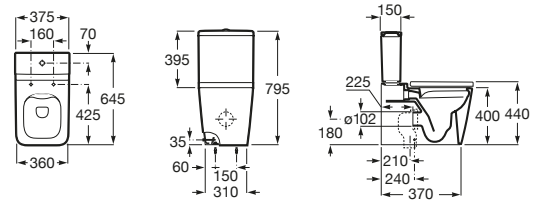

INSPIRA

SQUARE - Taza Rimless adosada a pared con salida dual para inodoro de tanque bajo

MEDIDAS

Longitud	375 mm
Anchura	645 mm
Altura	794 mm

COLORES Y ACABADOS

64 Onix

PVPR (IVA INCLUIDO)

566,28 €

DIBUJOS TÉCNICOS

CARACTERÍSTICAS

SQUARE - Taza Rimless adosada a pared con salida dual para inodoro de tanque bajo. Incluye codo de evacuación y juego de fijación.

Adosado a pared

Codo de evacuación incluido

Conjunto de fijaciones: Incluido

Forma: Cuadrado

Peso (Kg): 37

Roca Rimless®

Sistema de descarga: Arrastre

Tipo de brida: Cerrada

Tipo de instalación: De pie

Tipo de salida: Dual (vario)

COMPATIBLE

Cisterna de doble descarga
4,5/3L con alimentación
inferior para inodoro

341520..0

SQUARE - Tapa y asiento de
SUPRALIT® para inodoro
con caída amortiguada

801532..B

Inspira

Tres formas, múltiples combinaciones, amplias posibilidades. Esta colección de porcelana y mobiliario, que ofrece 3 líneas de diseño -Round (redonda), Soft (de ángulos suaves) y Square (cuadrada)-, perfectamente combinables entre sí, permite dar vida a espacios de baño de todos los estilos.