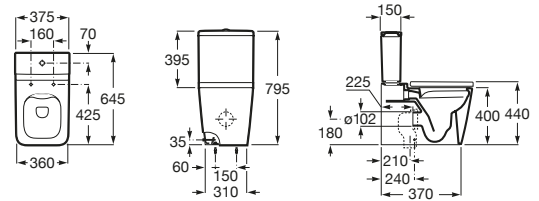

INSPIRA

SQUARE - Taza Rimless adosada a pared con salida dual para inodoro de tanque bajo

MEDIDAS

Longitud	375 mm
Anchura	645 mm
Altura	794 mm

COLORES Y ACABADOS

63 Perla

PVPR (IVA INCLUIDO)

566,28 €

DIBUJOS TÉCNICOS

CARACTERÍSTICAS

SQUARE - Taza Rimless adosada a pared con salida dual para inodoro de tanque bajo. Incluye codo de evacuación y juego de fijación.

Adosado a pared

Codo de evacuación incluido

Conjunto de fijaciones: Incluido

Forma: Cuadrado

Peso (Kg): 37

Roca Rimless®

Sistema de descarga: Arrastre

Tipo de brida: Cerrada

Tipo de instalación: De pie

Tipo de salida: Dual (vario)

COMPATIBLE

Cisterna de doble descarga
4,5/3L con alimentación
inferior para inodoro

341520..0

SQUARE - Tapa y asiento de
SUPRALIT® para inodoro
con caída amortiguada

801532..B

Inspira

Tres formas, múltiples combinaciones, amplias posibilidades. Esta colección de porcelana y mobiliario, que ofrece 3 líneas de diseño -Round (redonda), Soft (de ángulos suaves) y Square (cuadrada)-, perfectamente combinables entre sí, permite dar vida a espacios de baño de todos los estilos.