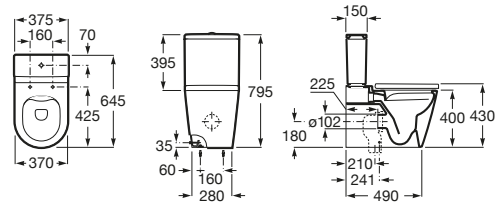

INSPIRA

ROUND - Taza Rimless adosada a pared con salida dual para inodoro de tanque bajo

MEDIDAS

Longitud	375 mm
Anchura	645 mm
Altura	795 mm

COLORES Y ACABADOS

63 Perla

PVPR (IVA INCLUIDO)

417,45 €

DIBUJOS TÉCNICOS

CARACTERÍSTICAS

ROUND - Taza Rimless adosada a pared con salida dual para inodoro de tanque bajo. Incluye codo de evacuación y juego de fijación.

Adosado a pared

Codo de evacuación incluido

Conjunto de fijaciones: Incluido

Forma: Redondo

Peso (Kg): 37

Roca Rimless®

Sistema de descarga: Arrastre

Tipo de brida: Cerrada

Tipo de instalación: De pie

Tipo de salida: Dual (vario)

COMPATIBLE

Cisterna de doble descarga
4,5/3L con alimentación
inferior para inodoro

341520..0

ROUND - Tapa y asiento de
SUPRALIT® para inodoro
con caída amortiguada

801522..B

Inspira

Tres formas, múltiples combinaciones, amplias posibilidades. Esta colección de porcelana y mobiliario, que ofrece 3 líneas de diseño -Round (redonda), Soft (de ángulos suaves) y Square (cuadrada)-, perfectamente combinables entre sí, permite dar vida a espacios de baño de todos los estilos.