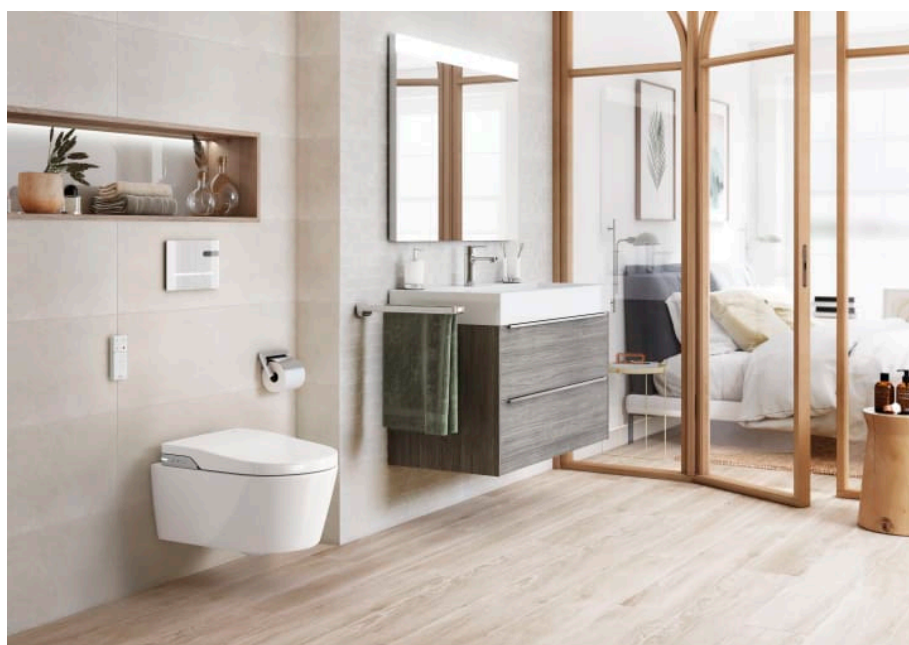

INSPIRA

ROUND - Tapa y asiento de SUPRALIT® para inodoro con caída amortiguada

PVPR (IVA INCLUIDO)

199,65 €

DIBUJOS TÉCNICOS

CARACTERÍSTICAS

ROUND - Tapa y asiento de SUPRALIT® para inodoro con caída amortiguada.

Adecuado para: Inodoro

EasyFix®

Forma: Redonda

Fácil extracción

Material de las bisagras: Latón cromado

Supralit®

Cierre con caída amortiguada SoftClose®

EasyClean®

Material antibacteriano

COMPATIBLE

ROUND - Taza Rimless adosada a pared con salida dual para inodoro de tanque bajo

342526..0

ROUND - Taza suspendida Rimless con salida horizontal

346527..0

Inspira

Tres formas, múltiples combinaciones, amplias posibilidades. Esta colección de porcelana y mobiliario, que ofrece 3 líneas de diseño -Round (redonda), Soft (de ángulos suaves) y Square (cuadrada)-, perfectamente combinables entre sí, permite dar vida a espacios de baño de todos los estilos.