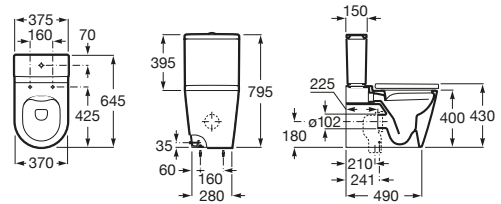

INSPIRA

**ROUND - Taza Rimless adosada a pared con salida dual para inodoro de tanque bajo**

MEDIDAS

Longitud	375 mm
Anchura	645 mm
Altura	795 mm

COLORES Y ACABADOS

PVPR (IVA INCLUIDO)

**350,90 €**

DIBUJOS TÉCNICOS

CARACTERÍSTICAS

ROUND - Taza Rimless adosada a pared con salida dual para inodoro de tanque bajo. Incluye codo de evacuación y juego de fijación.

Adosado a pared

Codo de evacuación incluido

Conjunto de fijaciones: Incluido

Forma: Redondo

Peso (Kg): 37

Roca Rimless®

Sistema de descarga: Arrastre

Tipo de brida: Cerrada

Tipo de instalación: De pie

Tipo de salida: Dual (vario)

COMPATIBLE

Cisterna de doble descarga  
4,5/3L con alimentación  
inferior para inodoro

341520..0

ROUND - Tapa y asiento de  
SUPRALIT® para inodoro  
con caída amortiguada

801522..B