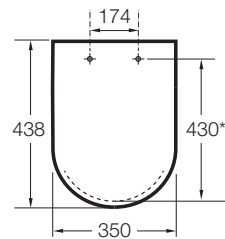

Cierre con caída amortiguada SoftClose®

Material antibacteriano