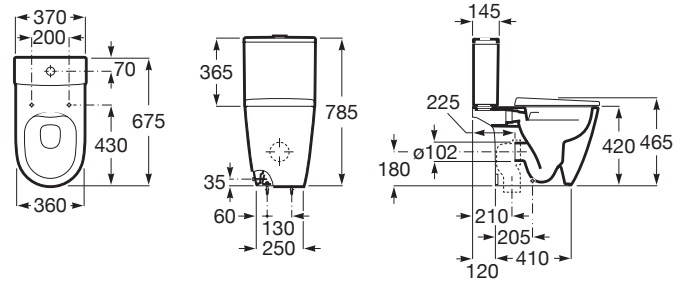

ONA

Cisterna de doble descarga 4,5/3L con alimentación inferior para inodoro

MEDIDAS

Longitud	370 mm
Anchura	145 mm
Altura	365 mm

COLORES Y ACABADOS

00 Blanco brillo

PVPR (IVA INCLUIDO)

226,27 €

DIBUJOS TÉCNICOS

CARACTERÍSTICAS

Cisterna de doble descarga 4,5/3L con alimentación inferior para inodoro. Incluye sistema de fijación, mecanismo de alimentación y mecanismo de descarga.

Posición de la toma de agua: Inferior izquierdo

Tipo de descarga

Tipo de descarga: Doble descarga 3/4,5

litros

COMPATIBLE

Taza Rimless compacta adosada a pared con salida dual para inodoro de tanque bajo

342688..0

Taza Rimless con salida dual para inodoro de tanque bajo