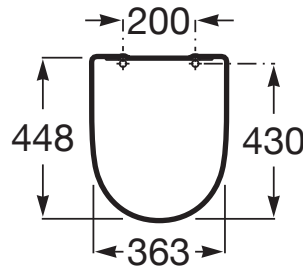

ONA

Tapa y asiento de Supralit® para inodoro con caída amortiguada

PVPR (IVA INCLUIDO)

147,62 €

DIBUJOS TÉCNICOS

CARACTERÍSTICAS

Adecuado para: Inodoro

EasyFix®

Taza Rimless con salida dual para inodoro de tanque alto, tanque empotrable, o fluxor

347687..0