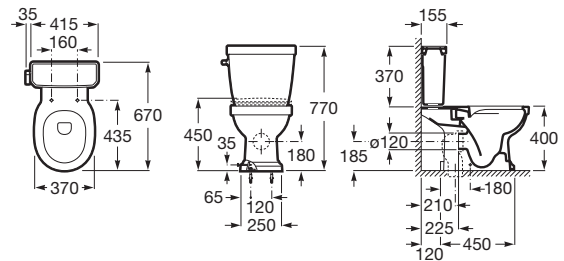

CARMEN

Cisterna de doble descarga 4,5/3L con alimentación inferior para inodoro

MEDIDAS

Longitud	415 mm
Anchura	155 mm
Altura	370 mm

COLORES Y ACABADOS

PVPR (IVA INCLUIDO)

375,10 €

DIBUJOS TÉCNICOS

CARACTERÍSTICAS

Cisterna de doble descarga 4,5/3L con alimentación inferior para inodoro. Incluye sistema de fijación, mecanismo de alimentación y mecanismo de descarga.

Posición de la toma de agua: Inferior izquierdo

Tipo de descarga

Tipo de descarga: Doble descarga 3/4,5 litros

COMPATIBLE

Taza Rimless con salida dual
para inodoro de tanque bajo

3420A7..0

Carmen

Carmen es un homenaje a uno de los lavabos más icónicos de Roca en los años 40, que regresa con un marcado carácter vintage para convertirse en una colección de porcelana y mobiliario con las últimas innovaciones en el diseño de espacios de baño.