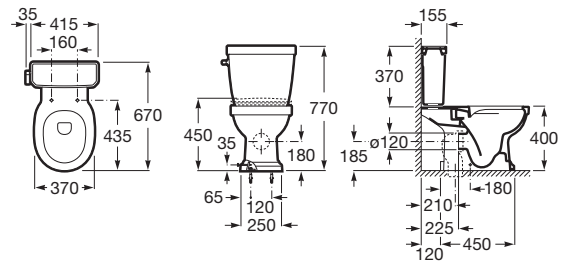

CARMEN

Cisterna de doble descarga 4,5/3L con alimentación inferior para inodoro

MEDIDAS

Longitud	415 mm
Anchura	155 mm
Altura	370 mm

COLORES Y ACABADOS

PVPR (IVA INCLUIDO)

453,75 €

DIBUJOS TÉCNICOS

CARACTERÍSTICAS

Cisterna de doble descarga 4,5/3L con alimentación inferior para inodoro. Incluye sistema de fijación, mecanismo de alimentación y mecanismo de descarga.

Posición de la toma de agua: Inferior izquierdo

Tipo de descarga

Tipo de descarga: Doble descarga 3/4,5 litros

COMPATIBLE

Taza Rimless con salida dual para inodoro de tanque bajo

3420A7..0