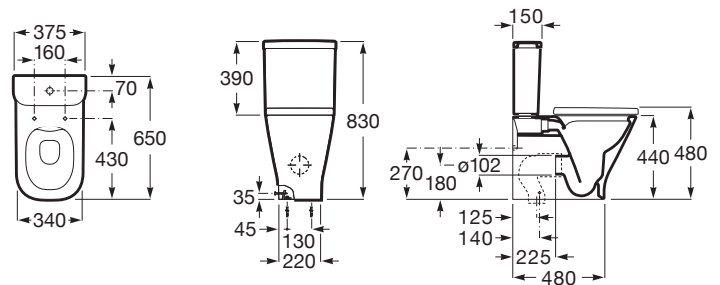

THE GAP

SQUARE - Taza Rimless altura confort adosada a pared con salida dual para inodoro de tanque bajo. Incluye codo de evacuación y juego de fijación.

MEDIDAS

Longitud	375 mm
Anchura	650 mm
Altura	440 mm

COLORES Y ACABADOS

00 Blanco

PVPR (IVA INCLUIDO)

202,07 €

CARACTERÍSTICAS

SQUARE - Taza Rimless altura confort adosada a pared con salida dual para inodoro de tanque bajo. Incluye codo de evacuación y juego de fijación.

Adosado a pared

Altura confort

Codo de evacuación incluido

Conjunto de fijaciones: Incluido

Forma: Cuadrado

Publication Status

Roca Rimless®

Sistema de descarga: Arrastre

Tipo de instalación: De pie

Tipo de salida: Dual (vario)

DIBUJOS TÉCNICOS

COMPATIBLE

SQUARE - Cisterna de doble
descarga 4,5/3L con
alimentación inferior para
inodoro

341470..0

SQUARE - Cisterna de doble
descarga 4,5/3L con
alimentación lateral para
inodoro