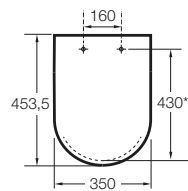

Cierre con caída amortiguada SoftClose®

EasyClean®

Material antibacteriano