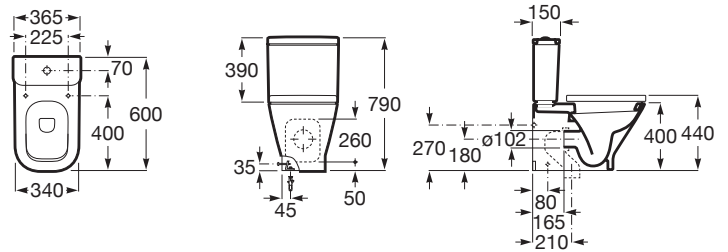

THE GAP

SQUARE - Taza compacta adosada a pared con salida dual para inodoro de tanque bajo. Incluye juego de fijación.

MEDIDAS

Longitud	365 mm
Anchura	600 mm
Altura	790 mm

COLORES Y ACABADOS

00 Blanco

PVPR (IVA INCLUIDO)

189,97 €

DIBUJOS TÉCNICOS

CARACTERÍSTICAS

Taza compacta adosada a pared con salida dual para inodoro de tanque bajo.

Adosado a pared

Conjunto de fijaciones: Incluido

Forma: Cuadrado

Publication Status

Sistema de descarga: Arrastre

Tipo de instalación: De pie

Tipo de salida: Dual (vario)

Inodoro compacto

COMPATIBLE

SQUARE - Cisterna de doble
descarga 4,5/3L con
alimentación inferior para
inodoro

341470..0

SQUARE - Cisterna de doble
descarga 4,5/3L con
alimentación lateral para
inodoro

341471..0

SQUARE - Tapa y asiento de
Supralit® para inodoro de
tanque bajo compacto con
caída amortiguada

801732..B

SQUARE - Tapa y asiento de
Supralit® para inodoro de
tanque bajo compacto