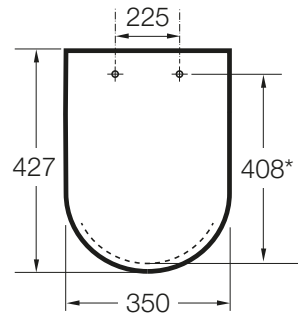

THE GAP

SQUARE - Tapa y asiento de Supralit® para inodoro de tanque bajo compacto con caída amortiguada

PVPR (IVA INCLUIDO)

142,78 €

DIBUJOS TÉCNICOS

CARACTERÍSTICAS

Adecuado para: Inodoro

EasyFix®

Forma: Cuadrada

Fácil extracción

Material de las bisagras: Acero inoxidable

Publication Status

Supralit®

Tapa compacta / Asiento compacto

Cierre con caída amortiguada SoftClose®

EasyClean®

Material antibacteriano

COMPATIBLE

SQUARE - Taza compacta adosada a pared con salida dual para inodoro de tanque bajo. Incluye juego de fijación.

342472..0

SQUARE - Taza compacta Rimless adosada pared con salida dual para inodoro de tanque bajo