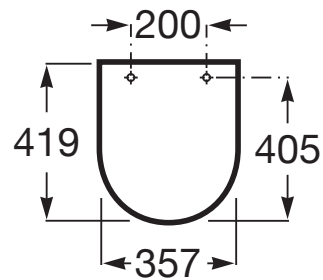

THE GAP

ROUND - Tapa y asiento para inodoro compacto con caída amortiguada

PVPR (IVA INCLUIDO)

142,78 €

DIBUJOS TÉCNICOS

CARACTERÍSTICAS

Adecuado para: Inodoro

Forma: Redonda

Material de las bisagras: Acero inoxidable

Publication Status

Tapa compacta / Asiento compacto

Cierre con caída amortiguada SoftClose®

COMPATIBLE

ROUND - Taza Rimless con salida dual para inodoro de tanque bajo compacto adosado a pared