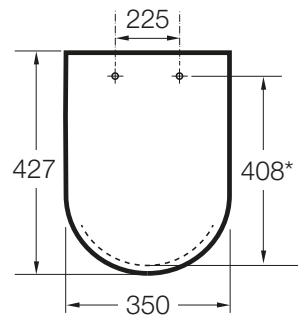

THE GAP

SQUARE - Tapa y asiento de Supralit® para inodoro de tanque bajo compacto con caída amortiguada

PVPR (IVA INCLUIDO)

142,78 €

DIBUJOS TÉCNICOS

CARACTERÍSTICAS

- Adecuado para: Inodoro
- EasyFix®
- Forma: Cuadrada
- Fácil extracción
- Material de las bisagras: Acero inoxidable
- Publication Status
- Supralit®
- Tapa compacta / Asiento compacto

Cierre con caída amortiguada SoftClose®

EasyClean®

Material antibacteriano

COMPATIBLE

SQUARE - Taza compacta adosada a pared con salida dual para inodoro de tanque bajo. Incluye juego de fijación.

342472..0

SQUARE - Taza compacta Rimless adosada pared con salida dual para inodoro de tanque bajo

342737..H

SQUARE - Taza suspendida compacta Rimless con fijaciones ocultas

34647A..0

The Gap

Esta colección aporta un estilo compacto y funcional. Su amplia gama permite optimizar cualquier espacio de baño. Sus líneas modernas y elegantes la convierten en una decisión inteligente.