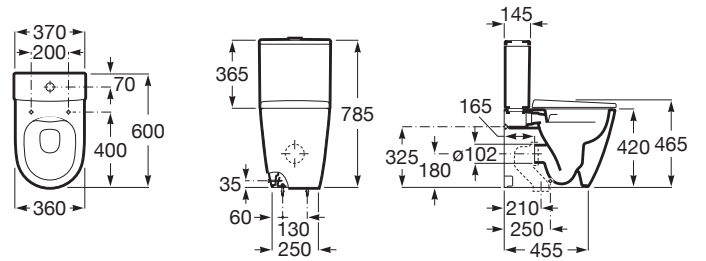

ONA

Cisterna de doble descarga 4,5/3L con alimentación lateral para inodoro

MEDIDAS

Longitud	370 mm
Anchura	145 mm
Altura	365 mm

COLORES Y ACABADOS

00 Blanco brillo

PVPR (IVA INCLUIDO)

226,27 €

DIBUJOS TÉCNICOS

CARACTERÍSTICAS

Cisterna de doble descarga 4,5/3L con alimentación lateral para inodoro. Incluye sistema de fijación, mecanismo de alimentación y mecanismo de descarga.

Posición de la toma de agua: Lateral derecho, Lateral izquierdo

Publication Status

Tipo de descarga

Tipo de descarga: Doble descarga 3/4,5 litros

COMPATIBLE

Taza Rimless compacta adosada a pared con salida dual para inodoro de tanque bajo

342688..0

Taza Rimless con salida dual para inodoro de tanque bajo