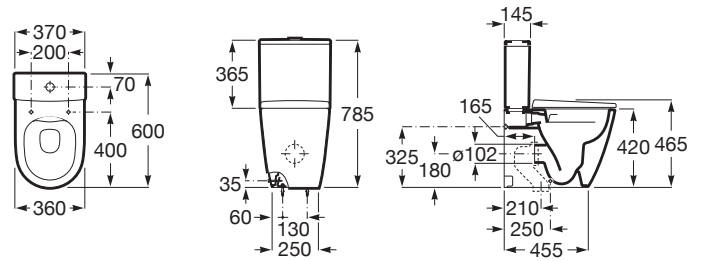

ONA

Taza Rimless compacta adosada a pared con salida dual para inodoro de tanque bajo

MEDIDAS

Longitud	370 mm
Anchura	600 mm
Altura	785 mm

COLORES Y ACABADOS

00 Blanco brillo

PVPR (IVA INCLUIDO)

249,26 €

DIBUJOS TÉCNICOS

CARACTERÍSTICAS

Taza Rimless compacta adosada a pared con salida dual para inodoro de tanque bajo. Altura de 420 mm (sin asiento). Incluye codo de evacuación y juego de fijación.

Adosado a pared

Forma: Redondo

Peso (Kg): 26

Publication Status

Roca Rimless®

Sistema de descarga: Arrastre

Tipo de instalación: De pie

Tipo de salida: Dual (vario)

Inodoro compacto

COMPATIBLE

Cisterna de doble descarga
4,5/3L con alimentación
lateral para inodoro

341680..0

Cisterna de doble descarga
4,5/3L con alimentación
inferior para inodoro

341681..0

Tapa y asiento de Supralit®
para inodoro compacto con
caída amortiguada