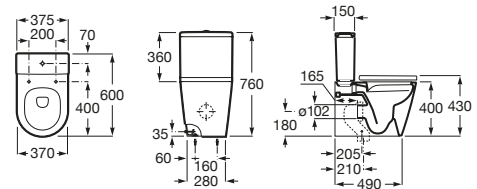

INSPIRA

ROUND - Taza Rimless compacta adosada a pared con salida dual para inodoro de tanque bajo

MEDIDAS

| | |
|----------|--------|
| Longitud | 375 mm |
| Anchura | 600 mm |
| Altura | 760 mm |

COLORES Y ACABADOS

00 Blanco

PVPR (IVA INCLUIDO)

373,89 €

DIBUJOS TÉCNICOS

CARACTERÍSTICAS

ROUND - Taza Rimless compacta adosada a pared con salida dual para inodoro de tanque bajo. Incluye codo de evacuación y juego de fijación.

Adosado a pared

Codo de evacuación incluido

Conjunto de fijaciones: Incluido

Forma: Redondo

Peso (Kg): 33,4

Roca Rimless®

Sistema de descarga: Arrastre

Tipo de brida: Rimless

Tipo de instalación: De pie

Tipo de salida: Dual (vario)

Inodoro compacto

COMPATIBLE

Cisterna de doble descarga
4,5/3L con alimentación
inferior para inodoro

341520..0

ROUND - Tapa y asiento de
SUPRALIT® para inodoro
compacto con caída
amortiguada