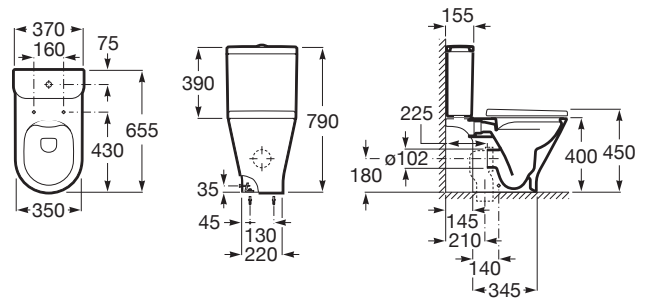

THE GAP

ROUND - Taza Rimless con salida dual para inodoro de tanque bajo

MEDIDAS

Longitud	370 mm
Anchura	655 mm
Altura	790 mm

COLORES Y ACABADOS

00 Blanco

PVPR (IVA INCLUIDO)

164,56 €

DIBUJOS TÉCNICOS

CARACTERÍSTICAS

ROUND - Taza Rimless con salida dual para inodoro de tanque bajo.

Incluye sistema de fijación.

Conjunto de fijaciones: Incluido

Forma: Redondo

Jet de descarga

Peso (Kg): 27

Roca Rimless®

Sistema de descarga: Arrastre

Tipo de brida: Cerrada

Tipo de instalación: De pie

Tipo de salida: Dual (vario)

COMPATIBLE

ROUND - Cisterna de doble descarga 4,5/3 litros con alimentación inferior para inodoro

3410N0..0

ROUND - Cisterna de doble descarga 4,5/3 litros con alimentación lateral para inodoro

3410N1..0

ROUND - Tapa y asiento para inodoro

801D10..1

M3 Round

804052..1

The Gap