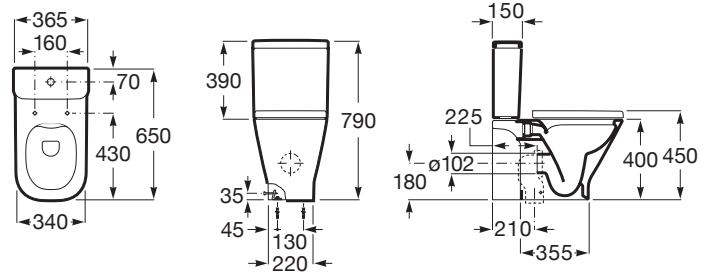

THE GAP

SQUARE - Taza Rimless con salida dual para inodoro de tanque bajo

MEDIDAS

Longitud	365 mm
Anchura	650 mm
Altura	790 mm

COLORES Y ACABADOS

00 Blanco

PVPR (IVA INCLUIDO)

193,60 €

DIBUJOS TÉCNICOS

CARACTERÍSTICAS

Taza Rimless con salida dual para inodoro de tanque bajo.

Conjunto de fijaciones: Incluido

Forma: Cuadrado

Jet de descarga

Peso (Kg): 25

Roca Rimless®

Sistema de descarga: Arrastre

Tipo de instalación: De pie

Tipo de salida: Dual (vario)

COMPATIBLE

SQUARE - Cisterna de doble descarga 4,5/3L con alimentación inferior para inodoro

341470..0

SQUARE - Cisterna de doble descarga 4,5/3L con alimentación lateral para inodoro