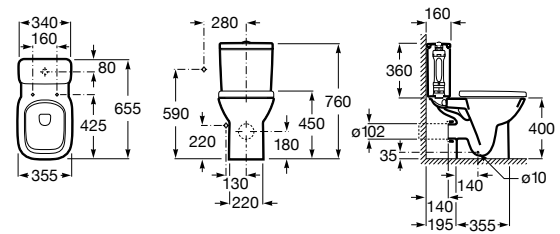

DEBBA

SQUARE - Taza con salida horizontal para inodoro de tanque bajo

MEDIDAS

Longitud	355 mm
Anchura	655 mm
Altura	760 mm

COLORES Y ACABADOS

00 Blanco

PVPR (IVA INCLUIDO)

109,14 €

DIBUJOS TÉCNICOS

CARACTERÍSTICAS

Taza con salida horizontal para inodoro de tanque bajo. Incluye juego de fijación.

Conjunto de fijaciones: Incluido

Forma: Cuadrado

Sistema de descarga: Arrastre

Tipo de instalación: De pie

Tipo de salida: Horizontal

COMPATIBLE

Cisterna de doble descarga
4,5/3L con alimentación
lateral para inodoro

341990..0

Cisterna de doble descarga
4,5/3L con alimentación
inferior para inodoro

341991..0

SQUARE - Tapa y asiento de
Supralit® para inodoro con
caída amortiguada