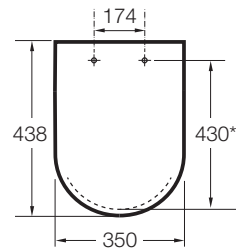

DEBBA

SQUARE - Tapa y asiento de Supralit® para inodoro con caída amortiguada

PVPR (IVA INCLUIDO)

124,63 €

DIBUJOS TÉCNICOS

CARACTERÍSTICAS

Tapa y asiento de Supralit® para inodoro con caída amortiguada con bisagras de acero inoxidable.

Adecuado para: Inodoro

Forma: Cuadrada

Fácil extracción

Material de las bisagras: Latón cromado

Supralit®

Cierre con caída amortiguada SoftClose®

EasyClean®

Material antibacteriano

COMPATIBLE

SQUARE - Taza con salida horizontal para inodoro de tanque bajo

342997..0

SQUARE - Taza con salida vertical para inodoro de tanque bajo

342998..0

SQUARE - Taza suspendida con salida horizontal

346997..0

SQUARE - Taza adosada a pared con salida dual para inodoro de tanque alto, tanque empotrable o fluxor

347996..0

Debba

Colección con una completa gama de soluciones y un diseño sobrio y actual que se adapta a cualquier espacio de baño.