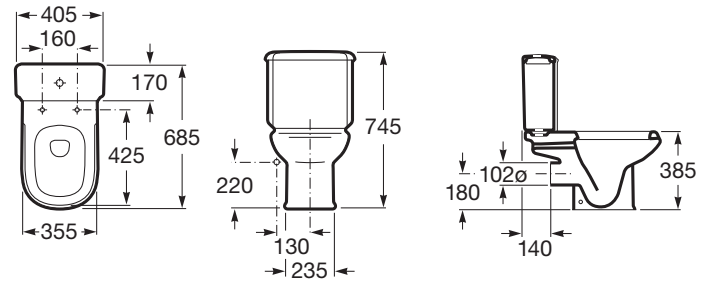

DAMA RETRO

Taza con salida horizontal para inodoro de tanque bajo

MEDIDAS

Longitud	405 mm
Anchura	685 mm
Altura	745 mm

COLORES Y ACABADOS

00 Blanco

PVPR (IVA INCLUIDO)

262,57 €

DIBUJOS TÉCNICOS

CARACTERÍSTICAS

Taza con salida horizontal para inodoro de tanque bajo. Incluye juego de fijación.

Conjunto de fijaciones: Incluido

Descripción larga: TAZA DAMA TQ/BAJO S/HORIZONTAL C/FIJ

Forma: Redondo

Publication Status

Sistema de descarga: Arrastre

Tipo de instalación: De pie

Tipo de salida: Horizontal

COMPATIBLE

Cisterna de doble descarga
6/3L con alimentación
inferior para inodoro

341325..0

Tapa y asiento para inodoro

801327..4

Dama Retro

Generosa en sus dimensiones, con piezas amplias y bien dimensionadas, Esta colección aporta personalidad y un aspecto elegante al espacio de baño. Creada por el diseñador italiano Giorgetto Giugiaro, sus formas suaves y femeninas resultan dulces, cálidas y acogedoras.