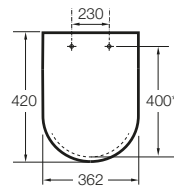

Adecuado para: Inodoro

EasyFix®

Forma: Redonda

Material de las bisagras: Latón cromado

Publication Status

Supralit®

Tapa compacta / Asiento compacto

Cierre con caída amortiguada SoftClose®