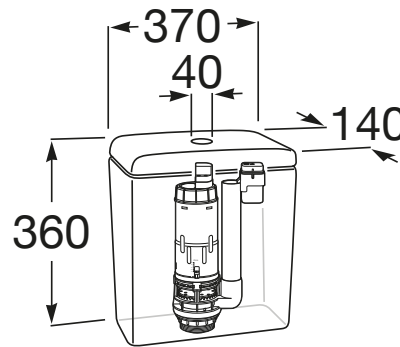

MERIDIAN

Cisterna con mecanismo electrónico (sin contacto) de doble descarga 4,5/3L con alimentación inferior para inodoro

MEDIDAS

Longitud	370 mm
Anchura	140 mm
Altura	360 mm

COLORES Y ACABADOS

PVPR (IVA INCLUIDO)

329,12 €

DIBUJOS TÉCNICOS

CARACTERÍSTICAS

Cisterna con mecanismo electrónico (sin contacto) de doble descarga integrado y con alimentación inferior para inodoro. Incluye sistema de fijación, mecanismo de alimentación y mecanismo de descarga EM1. (Ajustable entre 3 y 4,5 litros. Funciona con 4 pilas AA que garantizan más de 40.000 descargas).

Conjunto de fijaciones: Incluido

Posición de la toma de agua: Inferior izquierdo

Publication Status

Tipo de descarga

Tipo de descarga: Doble descarga 3/4,5 litros

COMPATIBLE

Taza compacta con salida
dual para inodoro de tanque
bajo Rimless

34224L..0

Taza con salida dual para
inodoro de tanque bajo

342245..0

Meridian

Un solo concepto para mil y una soluciones. Un solo concepto para satisfacer cualquier necesidad. La gama más versátil y más global.