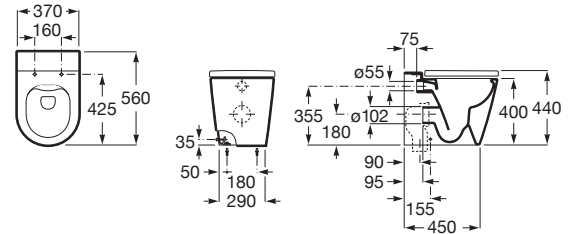

DIBUJOS TÉCNICOS