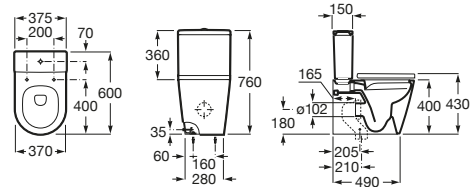

INSPIRA

ROUND - Taza Rimless compacta adosada a pared con salida dual para inodoro de tanque bajo

MEDIDAS

Longitud	375 mm
Anchura	600 mm
Altura	760 mm

COLORES Y ACABADOS

66 Café

PVPR (IVA INCLUIDO)

451,33 €

DIBUJOS TÉCNICOS

CARACTERÍSTICAS

ROUND - Taza Rimless compacta adosada a pared con salida dual para inodoro de tanque bajo. Incluye codo de evacuación y juego de fijación.

Adosado a pared

Codo de evacuación incluido

Conjunto de fijaciones: Incluido

Forma: Redondo

Peso (Kg): 33,4

Roca Rimless®

Sistema de descarga: Arrastre

Tipo de brida: Rimless

Tipo de instalación: De pie

Tipo de salida: Dual (vario)

Inodoro compacto

COMPATIBLE

Cisterna de doble descarga
4,5/3L con alimentación
inferior para inodoro

341520..0

ROUND - Tapa y asiento de
SUPRALIT® para inodoro
compacto con caída
amortiguada

80152C..B

Inspira