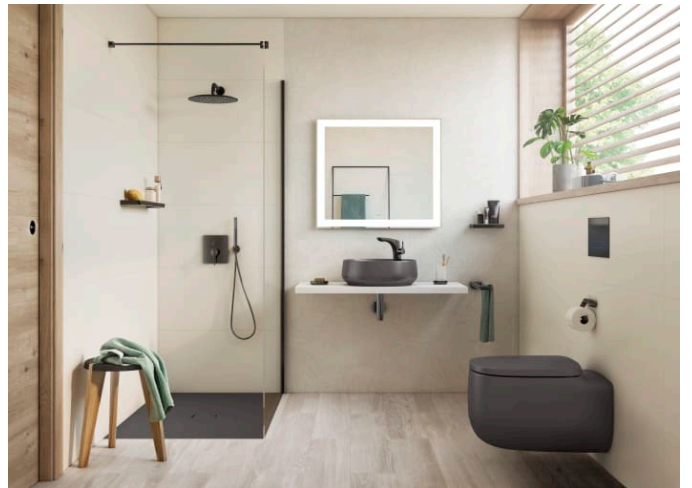

CARACTERÍSTICAS

Taza suspendida Rimless con salida horizontal y fijaciones ocultas. Incluye juego de fijación. Para la instalación de inodoros suspendidos se requiere un sistema de instalación Roca compatible.

801B82..B

DUPLO WC BAJO VENTANA
- Bastidor con cisterna
empotrable de doble
descarga para inodoro
suspendido. Permite
accionamiento frontal o
superior. Codo de 90 ø / 110
ø

DUPLO WC FLUXOR -
Bastidor empotrable para
inodoro suspendido con
fluxor de doble descarga
incluido. Codo de 90 ø / 110
ø

890077020

DUPLO WC ONE COMPACT -
Bastidor con cisterna
compacta empotrable de
doble descarga para inodoro
suspendido. Codo de 90 ø /
110 ø

890073020

BASIC WC ONE COMPACT -
Bastidor con cisterna
compacta empotrable con
doble descarga para inodoro
suspendido. Codo de 90 ø
/110 ø

890070120

DUPLO WC ONE - Bastidor
con cisterna compacta
empotrable de doble
descarga para inodoro
suspendido. Codo de 90 ø /
110 ø

890070020

Beyond

El juego de volúmenes marca una de las colecciones más exclusivas de Roca para quienes quieren ir un paso más allá en la búsqueda de la innovación y el diseño.