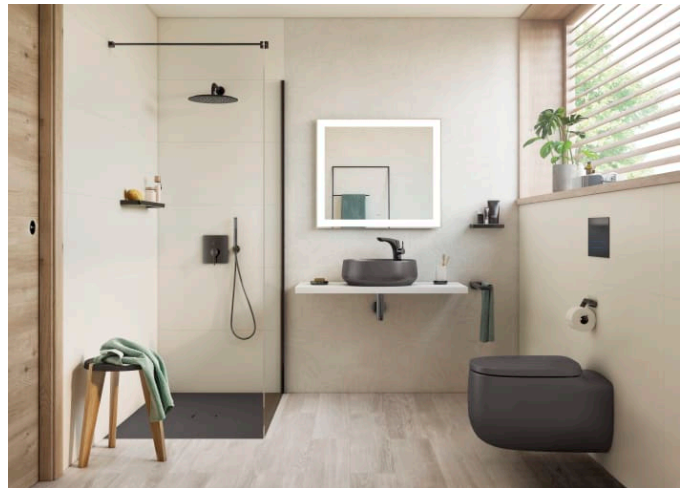

CARACTERÍSTICAS

Taza suspendida Rimless con salida horizontal y fijaciones ocultas. Incluye juego de fijación. Para la instalación de inodoros suspendidos se requiere un sistema de instalación Roca compatible.

801B82..B

DUPLO WC BAJO VENTANA - Bastidor con cisterna empotrable de doble descarga para inodoro suspendido. Permite accionamiento frontal o superior. Codo de 90 ° / 110 °

DUPLO WC FLUXOR - Bastidor empotrable para inodoro suspendido con fluxor de doble descarga incluido. Codo de 90 ° / 110 °

890077020

DUPLO WC ONE COMPACT - Bastidor con cisterna compacta empotrable de doble descarga para inodoro suspendido. Codo de 90 ° / 110 °

890073020

BASIC WC ONE COMPACT - Bastidor con cisterna compacta empotrable con doble descarga para inodoro suspendido. Codo de 90 ° / 110 °

890070120

DUPLO WC ONE - Bastidor con cisterna compacta empotrable de doble descarga para inodoro suspendido. Codo de 90 ° / 110 °

890070020