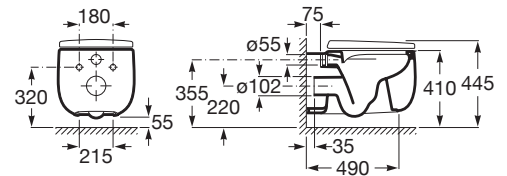

BEYOND

Taza suspendida Rimless con salida horizontal

MEDIDAS

Longitud	395 mm
Anchura	580 mm
Altura	445 mm

COLORES Y ACABADOS

PVPR (IVA INCLUIDO)

**1166,44 €**

DIBUJOS TÉCNICOS

Conjunto de fijaciones: Incluido

Forma: Soft

Roca Rimless®

Sistema de descarga: Arrastre

Tipo de instalación: Suspendido

Tipo de salida: Horizontal

COMPATIBLE

Tapa y asiento de SUPRALIT<sup>®</sup> para inodoro con caída amortiguada