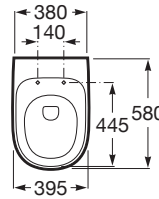

BEYOND

Taza suspendida Rimless con salida horizontal

MEDIDAS

Longitud	395 mm
Anchura	580 mm
Altura	445 mm

COLORES Y ACABADOS

PVPR (IVA INCLUIDO)

**1166,44 €**

DIBUJOS TÉCNICOS

Conjunto de fijaciones: Incluido

Forma: Soft

Roca Rimless®

Sistema de descarga: Arrastre

Tipo de instalación: Suspendido

Tipo de salida: Horizontal

COMPATIBLE

Tapa y asiento de SUPRALIT<sup>®</sup> para inodoro con caída amortiguada