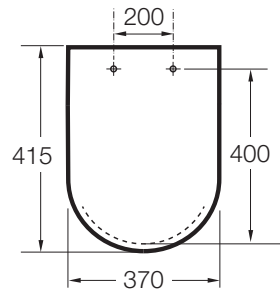

INSPIRA

ROUND - Tapa y asiento de SUPRALIT® para inodoro compacto con caída amortiguada

PVPR (IVA INCLUIDO)

199,65 €

DIBUJOS TÉCNICOS

CARACTERÍSTICAS

ROUND - Tapa y asiento de SUPRALIT® para inodoro compacto con caída amortiguada.

Adecuado para: Inodoro

EasyFix®

Forma: Redonda

Fácil extracción

Material de las bisagras: Latón cromado

Supralit®

Tapa compacta / Asiento compacto

Cierre con caída amortiguada SoftClose®