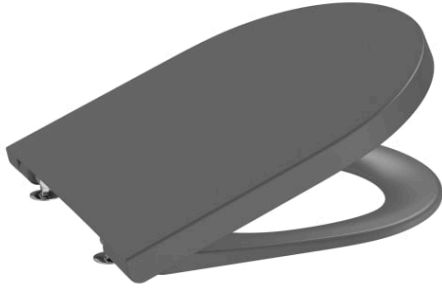

INSPIRA

ROUND - Tapa y asiento de SUPRALIT® para inodoro compacto con caída amortiguada

PVPR (IVA INCLUIDO)

199,65 €

DIBUJOS TÉCNICOS

CARACTERÍSTICAS

ROUND - Tapa y asiento de SUPRALIT® para inodoro compacto con caída amortiguada.

Adecuado para: Inodoro

EasyFix®

Forma: Redonda

Fácil extracción

Material de las bisagras: Latón cromado

Supralit®

Tapa compacta / Asiento compacto

Cierre con caída amortiguada SoftClose®

EasyClean®

Material antibacteriano

COMPATIBLE

ROUND - Taza suspendida compacta Rimless con salida horizontal

346528..0

Inspira

Inspira es una exclusiva colección que combina un diseño innovador con formas atrevidas y un estilo atemporal. Presenta finas estructuras de aluminio, lavabos Fineceramic® y colores contemporáneos. La colección ofrece opciones flexibles, como módulos flotantes de un cajón o módulos tradicionales de dos cajones, con mayor capacidad de almacenamiento y funcionalidad.