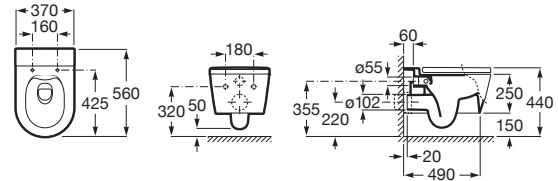

INSPIRA

ROUND - Taza suspendida Rimless con salida horizontal

MEDIDAS

Longitud	370 mm
Anchura	560 mm
Altura	440 mm

COLORES Y ACABADOS

62 Blanco mate

PVPR (IVA INCLUIDO)

453,75 €

DIBUJOS TÉCNICOS

CARACTERÍSTICAS

ROUND - Taza suspendida Rimless con salida horizontal. Incluye juego de fijación. Para la instalación de inodoros suspendidos se requiere un sistema de instalación Roca compatible.

Conjunto de fijaciones: Incluido

Forma: Redondo

Roca Rimless®

Sistema de descarga: Arrastre

Tipo de brida: Rimless

Tipo de instalación: Suspendido

Tipo de salida: Horizontal

COMPATIBLE

ROUND - Tapa y asiento de SUPRALIT® para inodoro con caída amortiguada

801522..B

DUPLO WC FLUXOR - Bastidor empotrable para inodoro suspendido con fluxor de doble descarga incluido. Codo de 90° / 110°

890092100